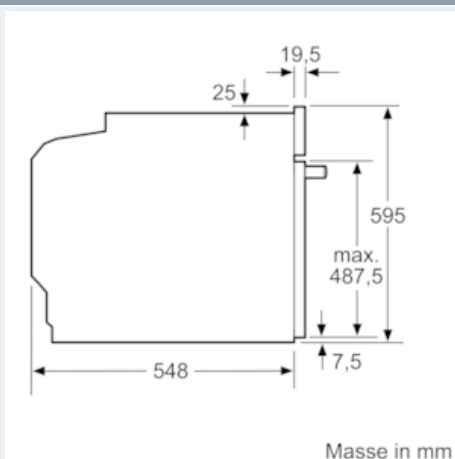

#### Technische Informationen

- Nischenmasse (HxBxT): 600 mm - 604 mm x 560 mm - 568 mm x 550 mm
- Gerätemasse (HxBxT): 595 mm x 594 mm x 548 mm
- Gesamtanschlusswert Elektro: 11.4 kW
- Energieeffizienzklasse (gem. EU Nr. 65/2014): A
- Energieverbrauch pro Zyklus im konventionellen Modus: 0.97 kWh
- Energieverbrauch pro Zyklus im Umluft-Modus: 0.81 kWh
- Zahl der Garräume: 1
- Wärmequelle: elektrisch
- Innenraumvolumen: 71 l

## Maßzeichnungen